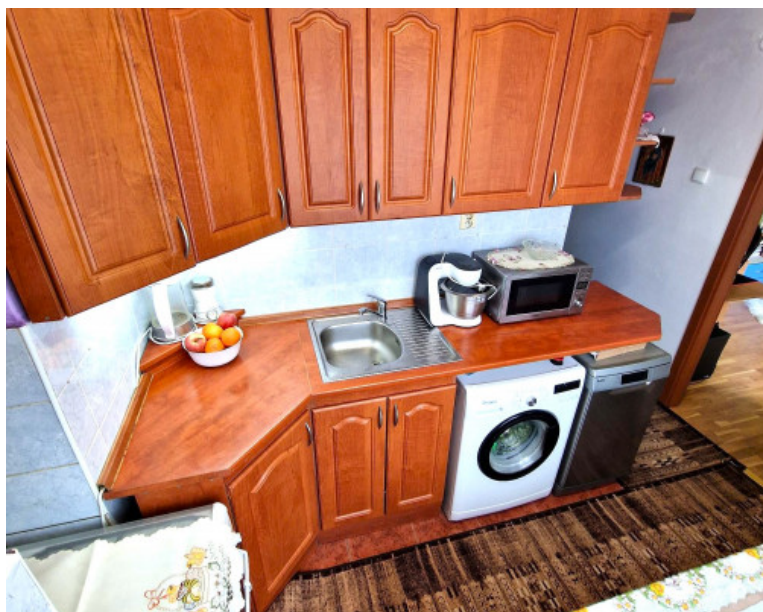

Predané - EXKLUZÍVNE 2-izbový byt, centrum mesta Sp. Nová Ves

92 000 €

Kraj:	Košický kraj
Okres:	Spišská Nová Ves
Obec:	Spišská Nová Ves
Druh:	Byty
Typ bytu:	2-izbový byt
Typ:	Predaj
Úžitková plocha:	

PODROBNÉ INFORMÁCIE

Status:	aktívne	Energetický certifikát:	žiadne
Vlastníctvo:	osobné	Typ budovy:	tehla
Úžitková plocha:	62 m²	Poschodie:	3
Skladová plocha:	3.8 m²	Celková plocha:	65.8 m²
Stav:	čiastočne prerobený	Orientácia:	severozápad
Počet izieb:	2	Vykurovanie - centrálné:	áno

POPIS NEHNUTEĽNOSTI

SIGMA REALITY, s.r.o Vám predstavuje jedinečnú príležitosť stať sa majiteľom 2-izbového bytu v srdci mesta Spišská Nová Ves, ktorý Vás zaujme nielen svojou polohou ale aj praktickou dispozíciou a možnosťou osobnej úpravy interiéru.

Byt je teplý a útulný, prešiel len čiastočnou rekonštrukciou, budúci majiteľ si tak môže byt prispôbiť podľa svojich predstáv a vytvoriť si tak priestor, ktorý bude odrážať jeho osobnosť a štýl. V kuchyni a obývačke sú plastové okná v detskej izbe je tzv. francúzsky balkón, na chodbe sa nachádza praktická vstavaná skriňa, ktorá poskytuje dostatok úložného priestoru, v kúpeľni je murované jadro.

Tento 2-izbový byt sa nachádza na 3. poschodí panelového bytového domu. Úžitková plocha 62 m² je rozdelená na samostatnú kuchyňu, obývačku, útulnú spálňu, kúpeľňu a WC. K bytu prislúchajú 2 pivnice o rozlohe 3,80 m², nachádzajúce sa v suteréne bytového domu.

Byt sa nachádza v centre mesta, kde máte na dosah všetky dôležité služby- úrady, obchody, školu,