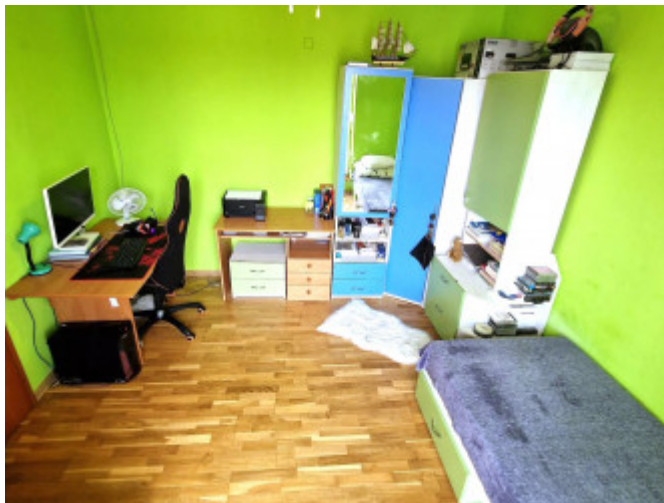

škôlku a pod. , všetko potrebné pre komfortný mestský život je tu doslova na dosah ruky.

Cena 92.000,- €

Bližšie info v RK alebo na tel. č. 0907 392275

REALITNÝ MAKLÉR

Maklér:
Telefón:
E-mail:

Ing. Andrea Rerková, RSc.
0907 392 275
rerkoval@sigmareality.sk